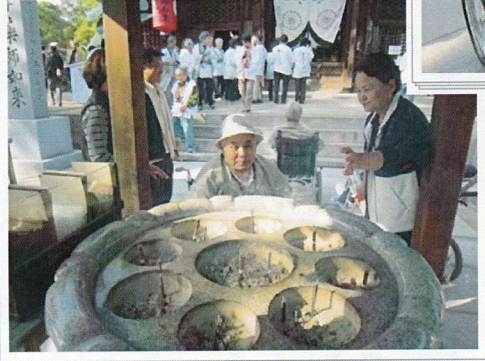

11月5.6.7.8.11日に
お参りして来ました。
きっと御利益あるでしょう

入所 お出かけ