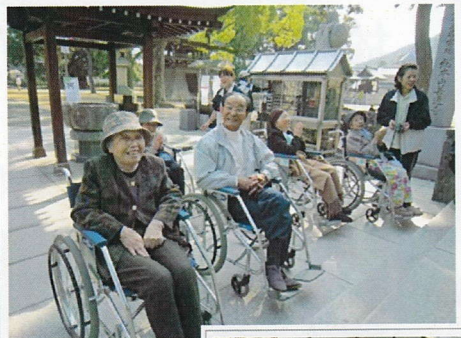

桃太郎だより 2014年 1月号

施設長就任の挨拶

医療法人社団 健粋会
施設長 吉馴 健太郎

旧年中は格別のご厚情を賜り、厚くお礼申し上げます。

平成 25 年 8 月 1 日から前任の吉馴健雄施設長を引き継ぎ新施設長に就任いたしました。突然の施設長交代で利用者の皆様にはご迷惑をおかけした事も少なからずあったと思いますが、職員が一丸となり何とか「利用者の皆様のために！」と頑張っている次第でございます。

さて今年の漢字は『輪』でしたが、『輪』には大勢の人が手を握りあい円滑に回転していくという意味があります。今年は午年です。馬にまつわることわざに『馬には乗ってみよ、人には添うてみよ』、『馬が合う』等があります。何事も経験なくして本当のところはわからない。やりもしないで無認識な評価や批判をするものではない、という意味のことわざです。実績を重んじつつ、確かな知識の習得に努めるべきであるということです。本当に馬が合うかどうかは直ぐには判断できません。「乗ってみる」…お付き合いしてみないとわからないのです。その上で、馬があまり合わないけど「いっしょに頑張っていきたい」と思えば、「馬が合う」ようになる積み重ねをしていけば良いのです。利用者の皆様に「馬が合う」と思われるように本年も職員一同、『輪』の精神で皆様にご満足頂けるサービスを心がける所存でございますので、何とぞ昨年同様のご愛顧を賜りますようお願い申し上げます。

皆様のご健勝とご発展を心よりお祈り申し上げます。本年もどうぞ宜しくお願ひ申し上げます。

デイケア お出かけ 【総本山善通寺へ】

11月5.6.7.8.11日に
お参りして来ました。
きっと御利益あるでしょう

入所 お出かけ

満濃池や空港へ
ドライブして来ました。

ギター音色と歌声が
♪ すごく素敵
でした(*^_^*)
ありがとう
ございました。

運動会

「デイケア」